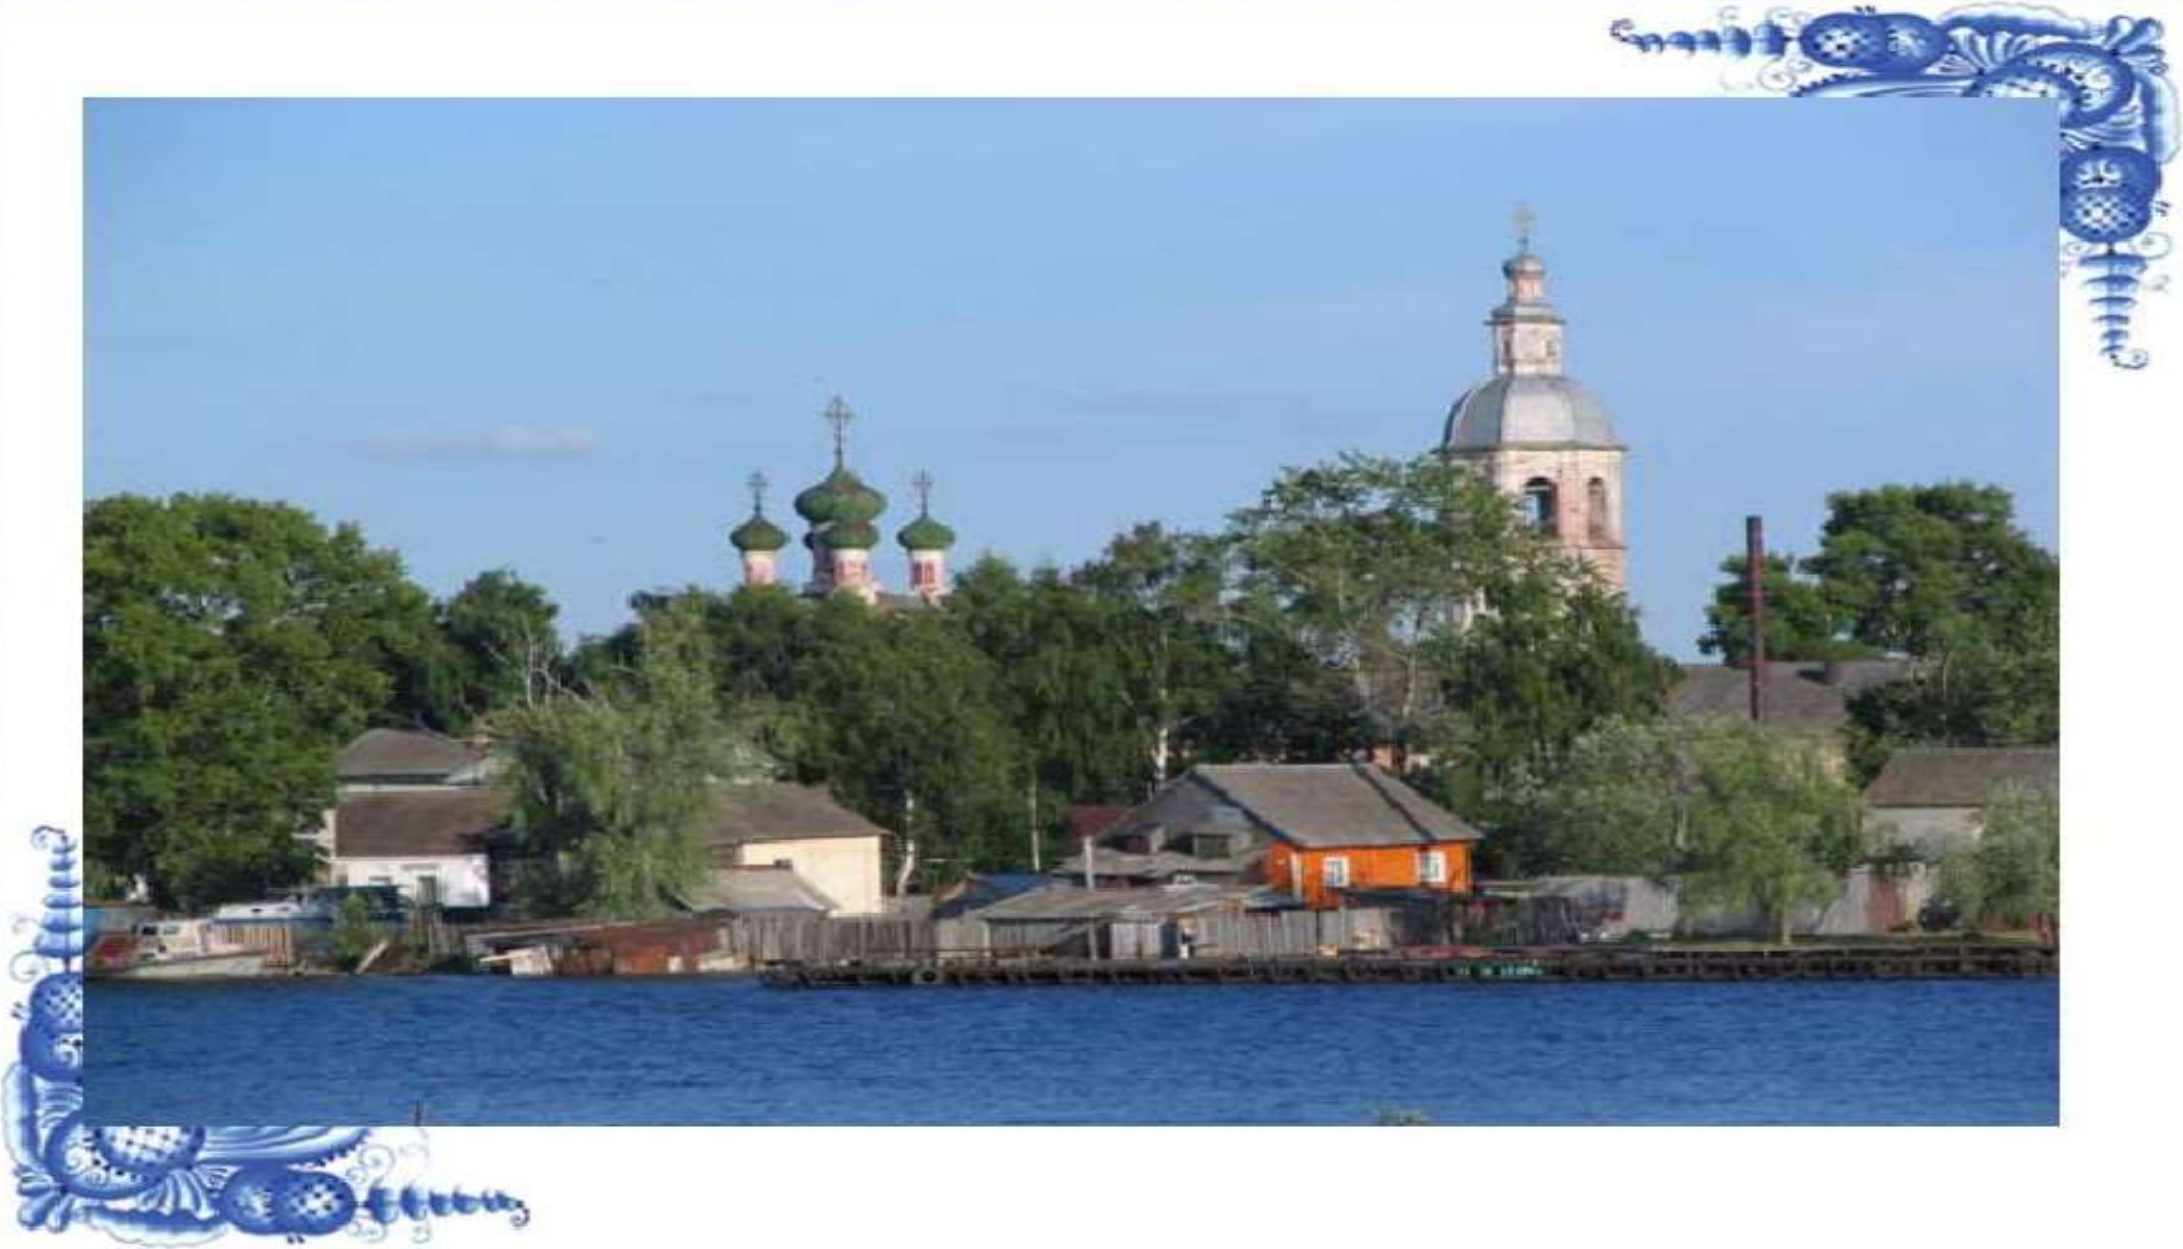

*«Сине – белое чудо
сказочная гжель»*

Точки и прямые линии

Бордюры

Капельки

Мазок с тенью

Цветы

Агашка